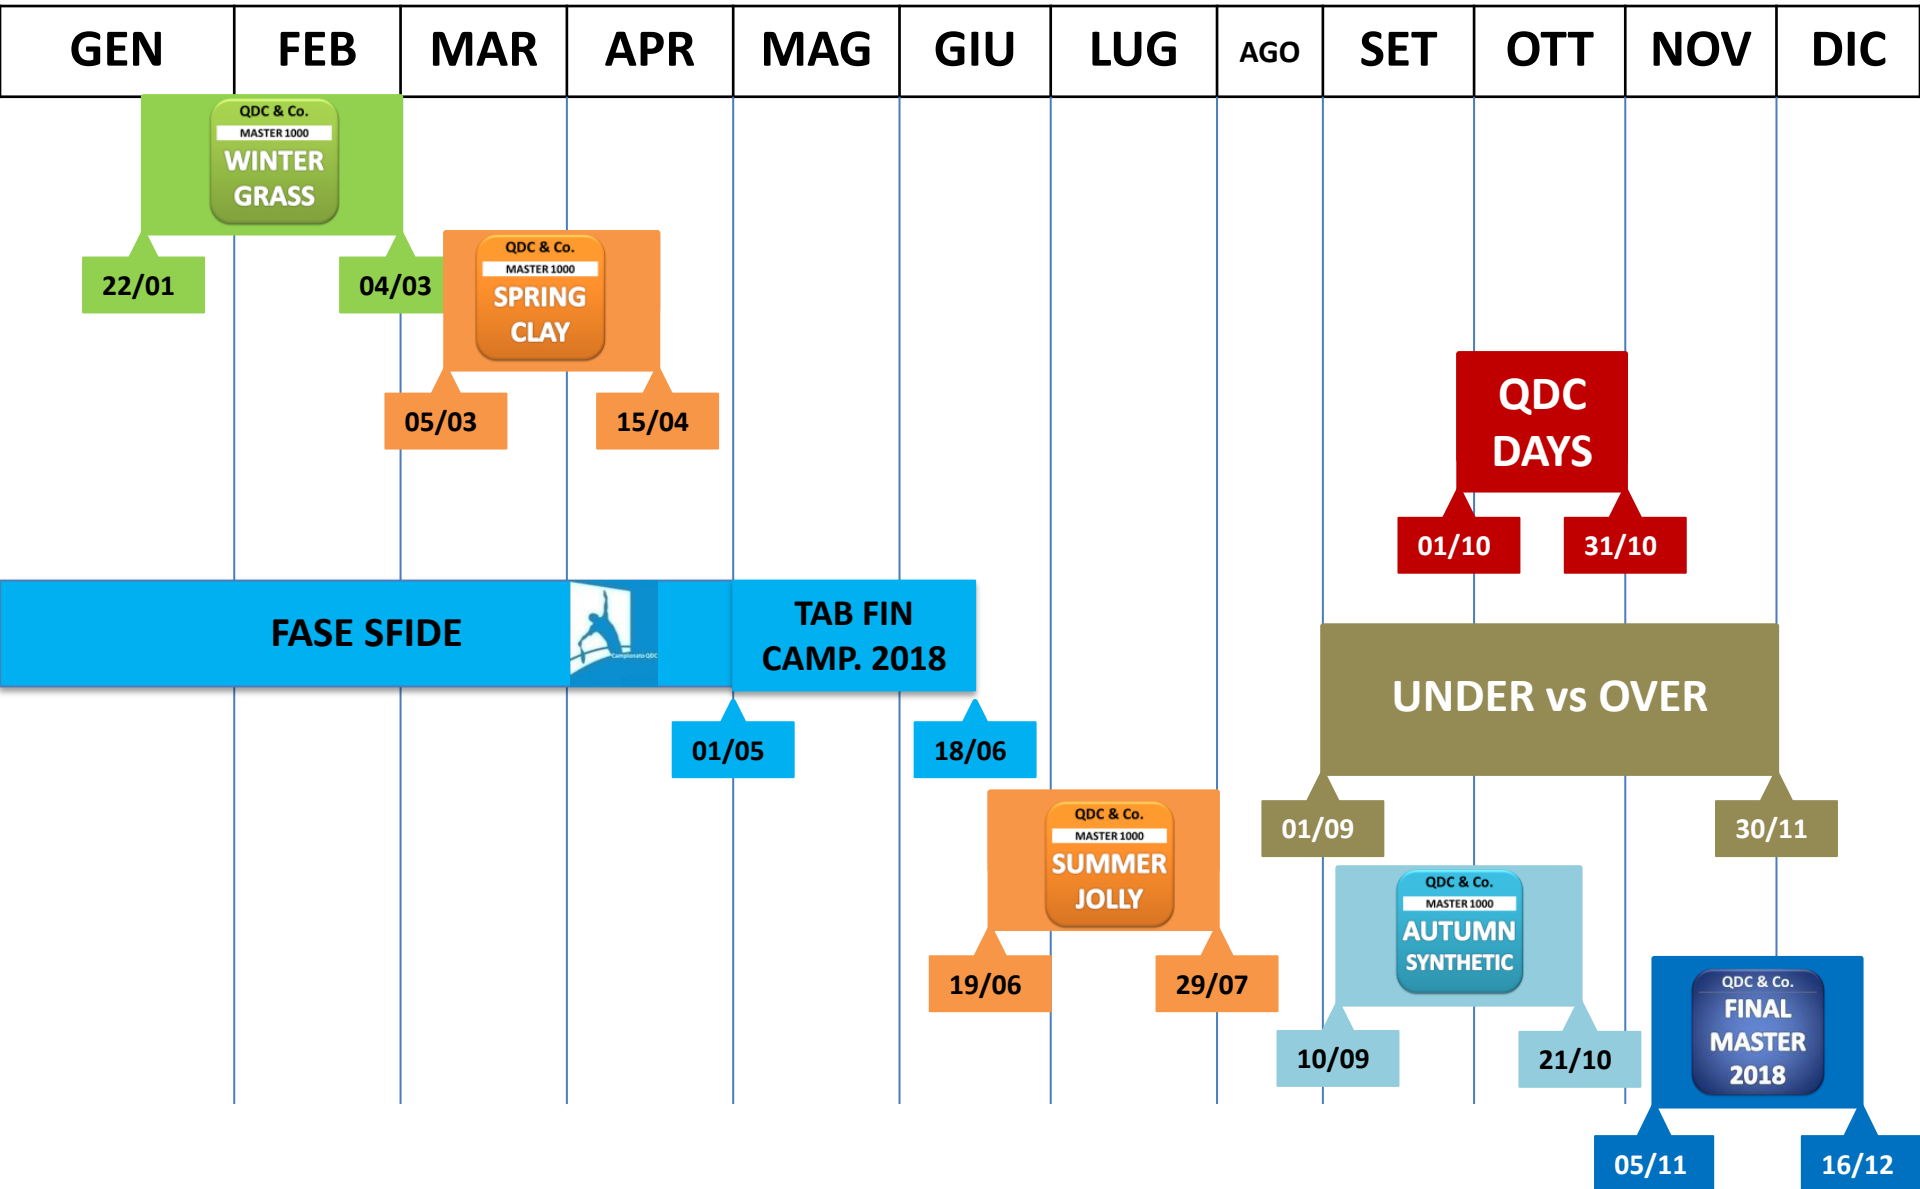

QDC & Co.

Calendario 2018 – v1 (23/04/2018)

QDC & Co.

Calendario 2018 – v1 (23/04/2018)

Evento	Resp.	Data Inizio	Data Fine	Note
Fase Sfide	MAX	01 Settembre 2017	30 Aprile 2018	Fase propedeutica ai “Tabelloni Finali Stag. 2018”
Master 1000 “Winter Grass”	TUONO	22 Gennaio 2018	04 Marzo 2018	Assegna punteggi per la Classifica Master 1000
Master 1000 “Spring Clay”	MAX	05 Marzo 2018	15 Aprile 2018	Assegna punteggi per la Classifica Master 1000
Tabelloni Finali “Campionato 2018”	MAX	01 Maggio 2018	18 Giugno 2018	Tabellone “Principale” e Tabellone “Promesse”
Master 1000 “Summer Jolly”	TUONO	19 Giugno 2018	29 Luglio 2018	Assegna punteggi per la Classifica Master 1000
QDC DAYS «Hedonè»	BIONDO	01 Ottobre 2018	31 Ottobre 2018	Evento esclusivo in occasione del Quinto Anniversario della nascita del QDC
Torneo a Squadre “Under vs Over”	MAX	01 Settembre 2018	30 Novembre 2017	Torneo tra gli Under e gli Over del QDC.
Master 1000 “Autumn Syntetic”	BIONDO	10 Settembre 2018	21 Ottobre 2017	Assegna punteggi per la Classifica Master 1000
Final Master 2018 “A. Laporta”	MAX	5 Novembre 2018	16 Dicembre 2018	Riservato ai migliori 8 della Classifica 2018 e ai migliori 8 della Classifica Master 1000